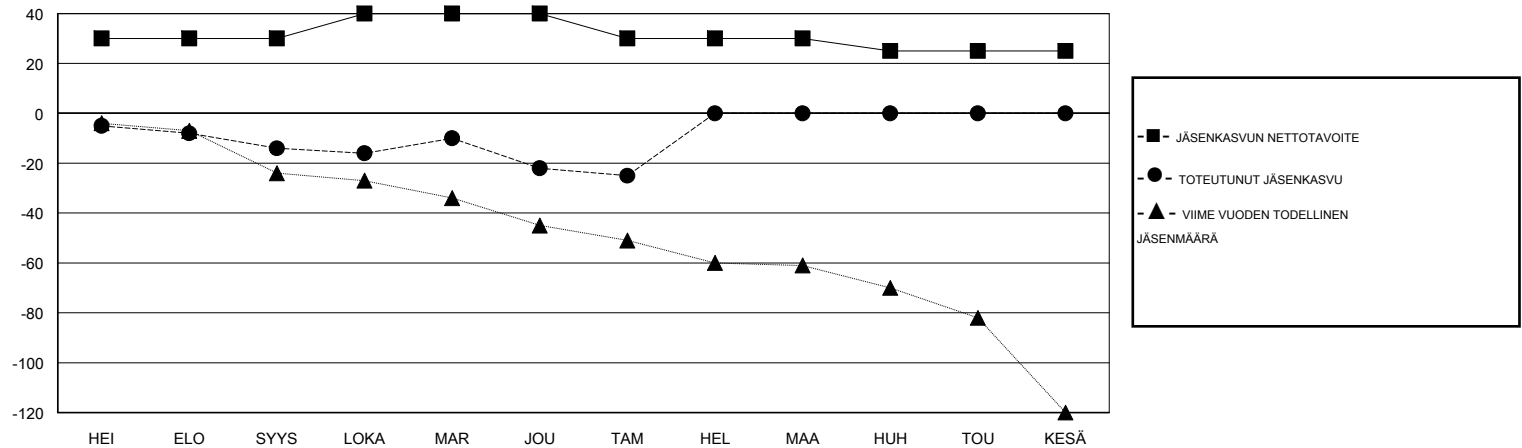

MONTHLY MEMBERSHIP PROGRESS REPORT

District 107 D

Results as of: 01/31/2019

GMT: ANTTI FORSELL

SIJAINI FINLAND

GMT VAALIPIIRI

Klubit				jäsenä			
TULOKSET 2018-2019				TULOKSET 2018-2019			
NELJÄNNES	UUDEN KLUBIN TAVOITE	UUDET KLUBIT	LOPETETUT KLUBIT	NELJÄNNES	JÄSENKASVUN NETTOTAVOITE	TOTEUTUNUT JÄSENKASVU	POISTETUT JÄSENET (mukaan lukien siirrot)
HEI/ELO/SYYS	1	0	1	HEI/ELO/SYYS	30	16	26
LOKA/MAR/JOU	0	0	0	LOKA/MAR/JOU	10	31	36
TAM/HEL/MAA	0	0	0	TAM/HEL/MAA	-10	7	9
HUH/TOU/KESÄ	0	0	0	HUH/TOU/KESÄ	-5	0	0

TAVOITTEET JA UUDET KLUBIT, KUMULATIIVINEN

TAVOITTEET JA JÄSENET, KUMULATIIVINEN

LAKKAUTETUT KLUBIT: 1

24 CLUBS OF 68 LISÄNNYT YHDEN TAI USEAMMAN UUTTA JÄSENTÄ

SUKUPUOLIJAKAUMA

MIES 1,475 (85.41%)
NAINEN 252 (14.59%)