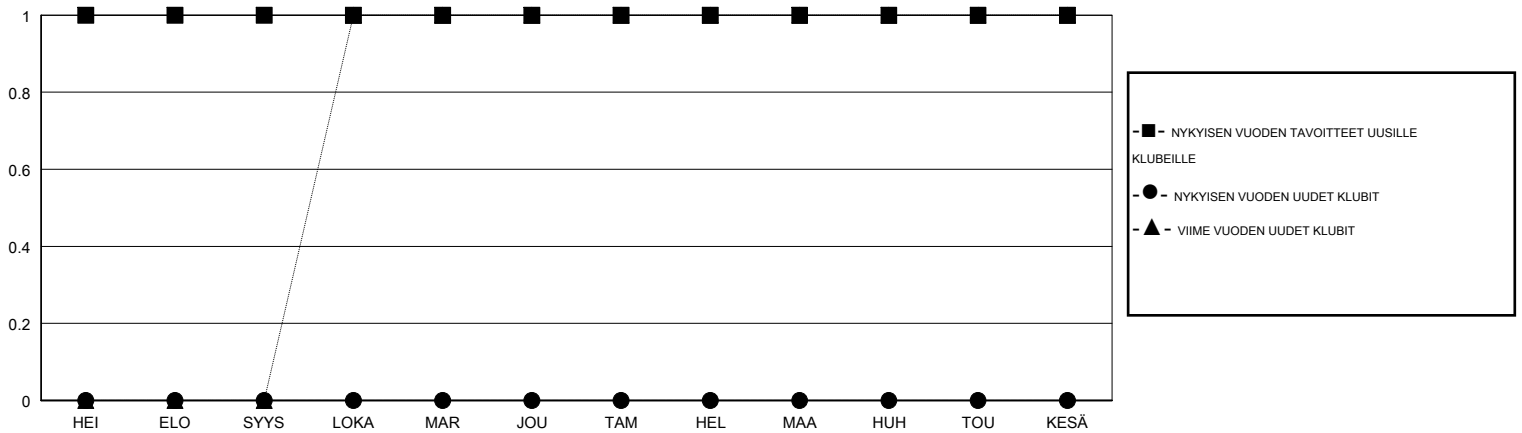

MONTHLY MEMBERSHIP PROGRESS REPORT

District 107 D

Results as of: 01/31/2019

GMT: ANTTI FORSELL

SIJAINI FINLAND

GMT VAALIPIIRI

Klubit				jäsenä			
TULOKSET 2018-2019				TULOKSET 2018-2019			
NELJÄNNES	UUDEN KLUBIN TAVOITE	UUDET KLUBIT	LOPETETUT KLUBIT	NELJÄNNES	JÄSENKASVUN NETTOTAVOITE	TOTEUTUNUT JÄSENKASVU	POISTETUT JÄSENET (mukaan lukien siirrot)
HEI/ELO/SYYS	1	0	1	HEI/ELO/SYYS	30	16	26
LOKA/MAR/JOU	0	0	0	LOKA/MAR/JOU	10	31	36
TAM/HEL/MAA	0	0	0	TAM/HEL/MAA	-10	7	9
HUH/TOU/KESÄ	0	0	0	HUH/TOU/KESÄ	-5	0	0

TAVOITTEET JA UUDET KLUBIT, KUMULATIIVINEN

TAVOITTEET JA JÄSENET, KUMULATIIVINEN

LAKKAUTETUT KLUBIT: 1

24 CLUBS OF 68 LISÄNNYT YHDEN TAI USEAMMAN UUTTA JÄSENTÄ

SUKUPUOLIJAKAUMA

MIES 1,475 (85.41%)
NAINEN 252 (14.59%)